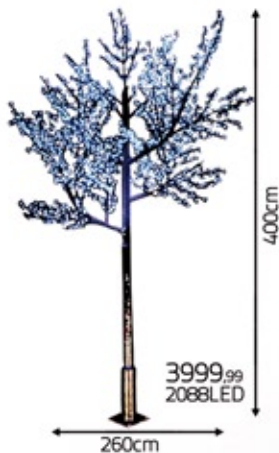

3m

120

99,99

129,99

SIATKA

- ciepły
- krystaliczny

100cm 160cm 120

149,99

KURTYNA

- ciepły
- krystaliczny

100cm 200cm 5x 24 99,99 129,99

100cm 340cm 5x 36 149,99 199,99

opcja mrużenia - co 6. dioda

drzewa LED, gałązki LED

gałązki LED 99,99

barwa gałązki biały brązowy