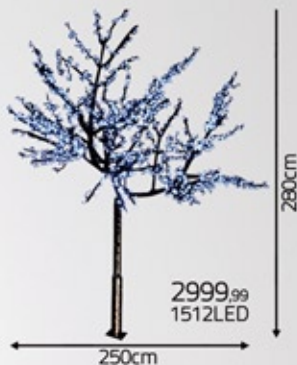

LINA

- ciepły
- krystaliczny

8m

100

69,99

99,99

SOPLA

- ciepły
- krystaliczny

3m

120

99,99

129,99

SIATKA

- ciepły
- krystaliczny

100cm 160cm 120 149,99

KURTYNA

- ciepły
- krystaliczny

100cm 200cm 5x 24 99,99 129,99
100cm 340cm 5x 36 149,99 199,99

opcja mrużenia - co 6. dioda

drzewa LED, gałązki LED

gałązki LED 99,99

barwa gałązki biały brązowy

barwa światła ciepły kryształiczny