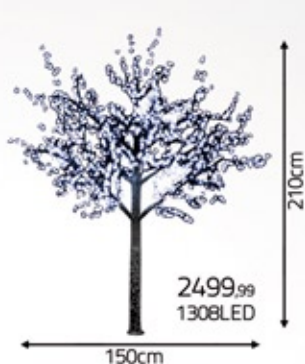

3m

120

99,99

129,99

SIATKA

- ciepły
- krystaliczny

100cm 160cm 120

149,99

KURTYNA

- ciepły
- krystaliczny

100cm 200cm 5x 24 99,99 129,99

100cm 340cm 5x 36 149,99 199,99

opcja mrużenia - co 6. dioda

drzewa LED, gałązki LED

gałązki LED 99,99

barwa gałązki biały brązowy