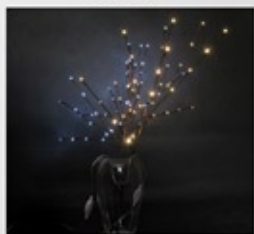

gałązki LED 99,99

barwa gałązki ☐ biały ☒ brązowy

barwa światła ☐ ciepły ☐ kryształiczny