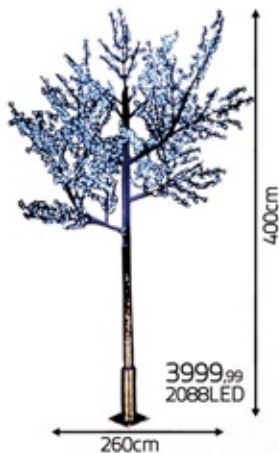

LINA

- ciepły
- krystaliczny

8m

100

69,99

99,99

SOPLA

- ciepły
- krystaliczny

3m

120

99,99

129,99

SIATKA

- ciepły
- krystaliczny

100cm 160cm 120 149,99

KURTYNA

- ciepły
- krystaliczny

100cm 200cm 5x 24 99,99 129,99
100cm 340cm 5x 36 149,99 199,99

opcja mrużenia - co 6. dioda

drzewa LED, gałązki LED

gałązki LED 99,99

barwa gałązki biały brązowy

barwa światła ciepły kryształiczny