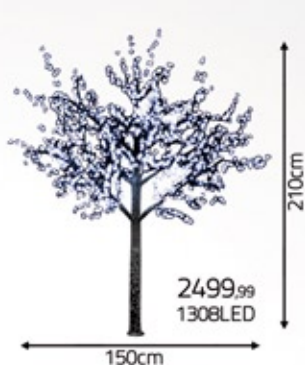

LINA

- ciepły
- krystaliczny

8m

100

69,99

99,99

SOPLA

- ciepły
- krystaliczny

3m

120

99,99

129,99

SIATKA

- ciepły
- krystaliczny

100cm 160cm 120 149,99

KURTYNA

- ciepły
- krystaliczny

100cm 200cm 5x 24 99,99 129,99
100cm 340cm 5x 36 149,99 199,99

opcja mrużenia - co 6. dioda

drzewa LED, gałązki LED

gałązki LED 99,99

barwa gałązki biały brązowy

barwa światła ciepły kryształiczny