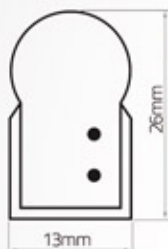

230V	12V	24V	60 000h	IP 44