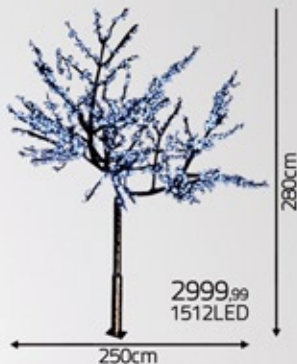

3m

120

99,99

129,99

SIATKA

- ciepły
- krystaliczny

100cm 160cm 120

149,99

KURTYNA

- ciepły
- krystaliczny

100cm 200cm 5x 24 99,99 129,99

100cm 340cm 5x 36 149,99 199,99

opcja mrużenia - co 6. dioda

drzewa LED, gałązki LED

gałązki LED 99,99

barwa gałązki biały brązowy